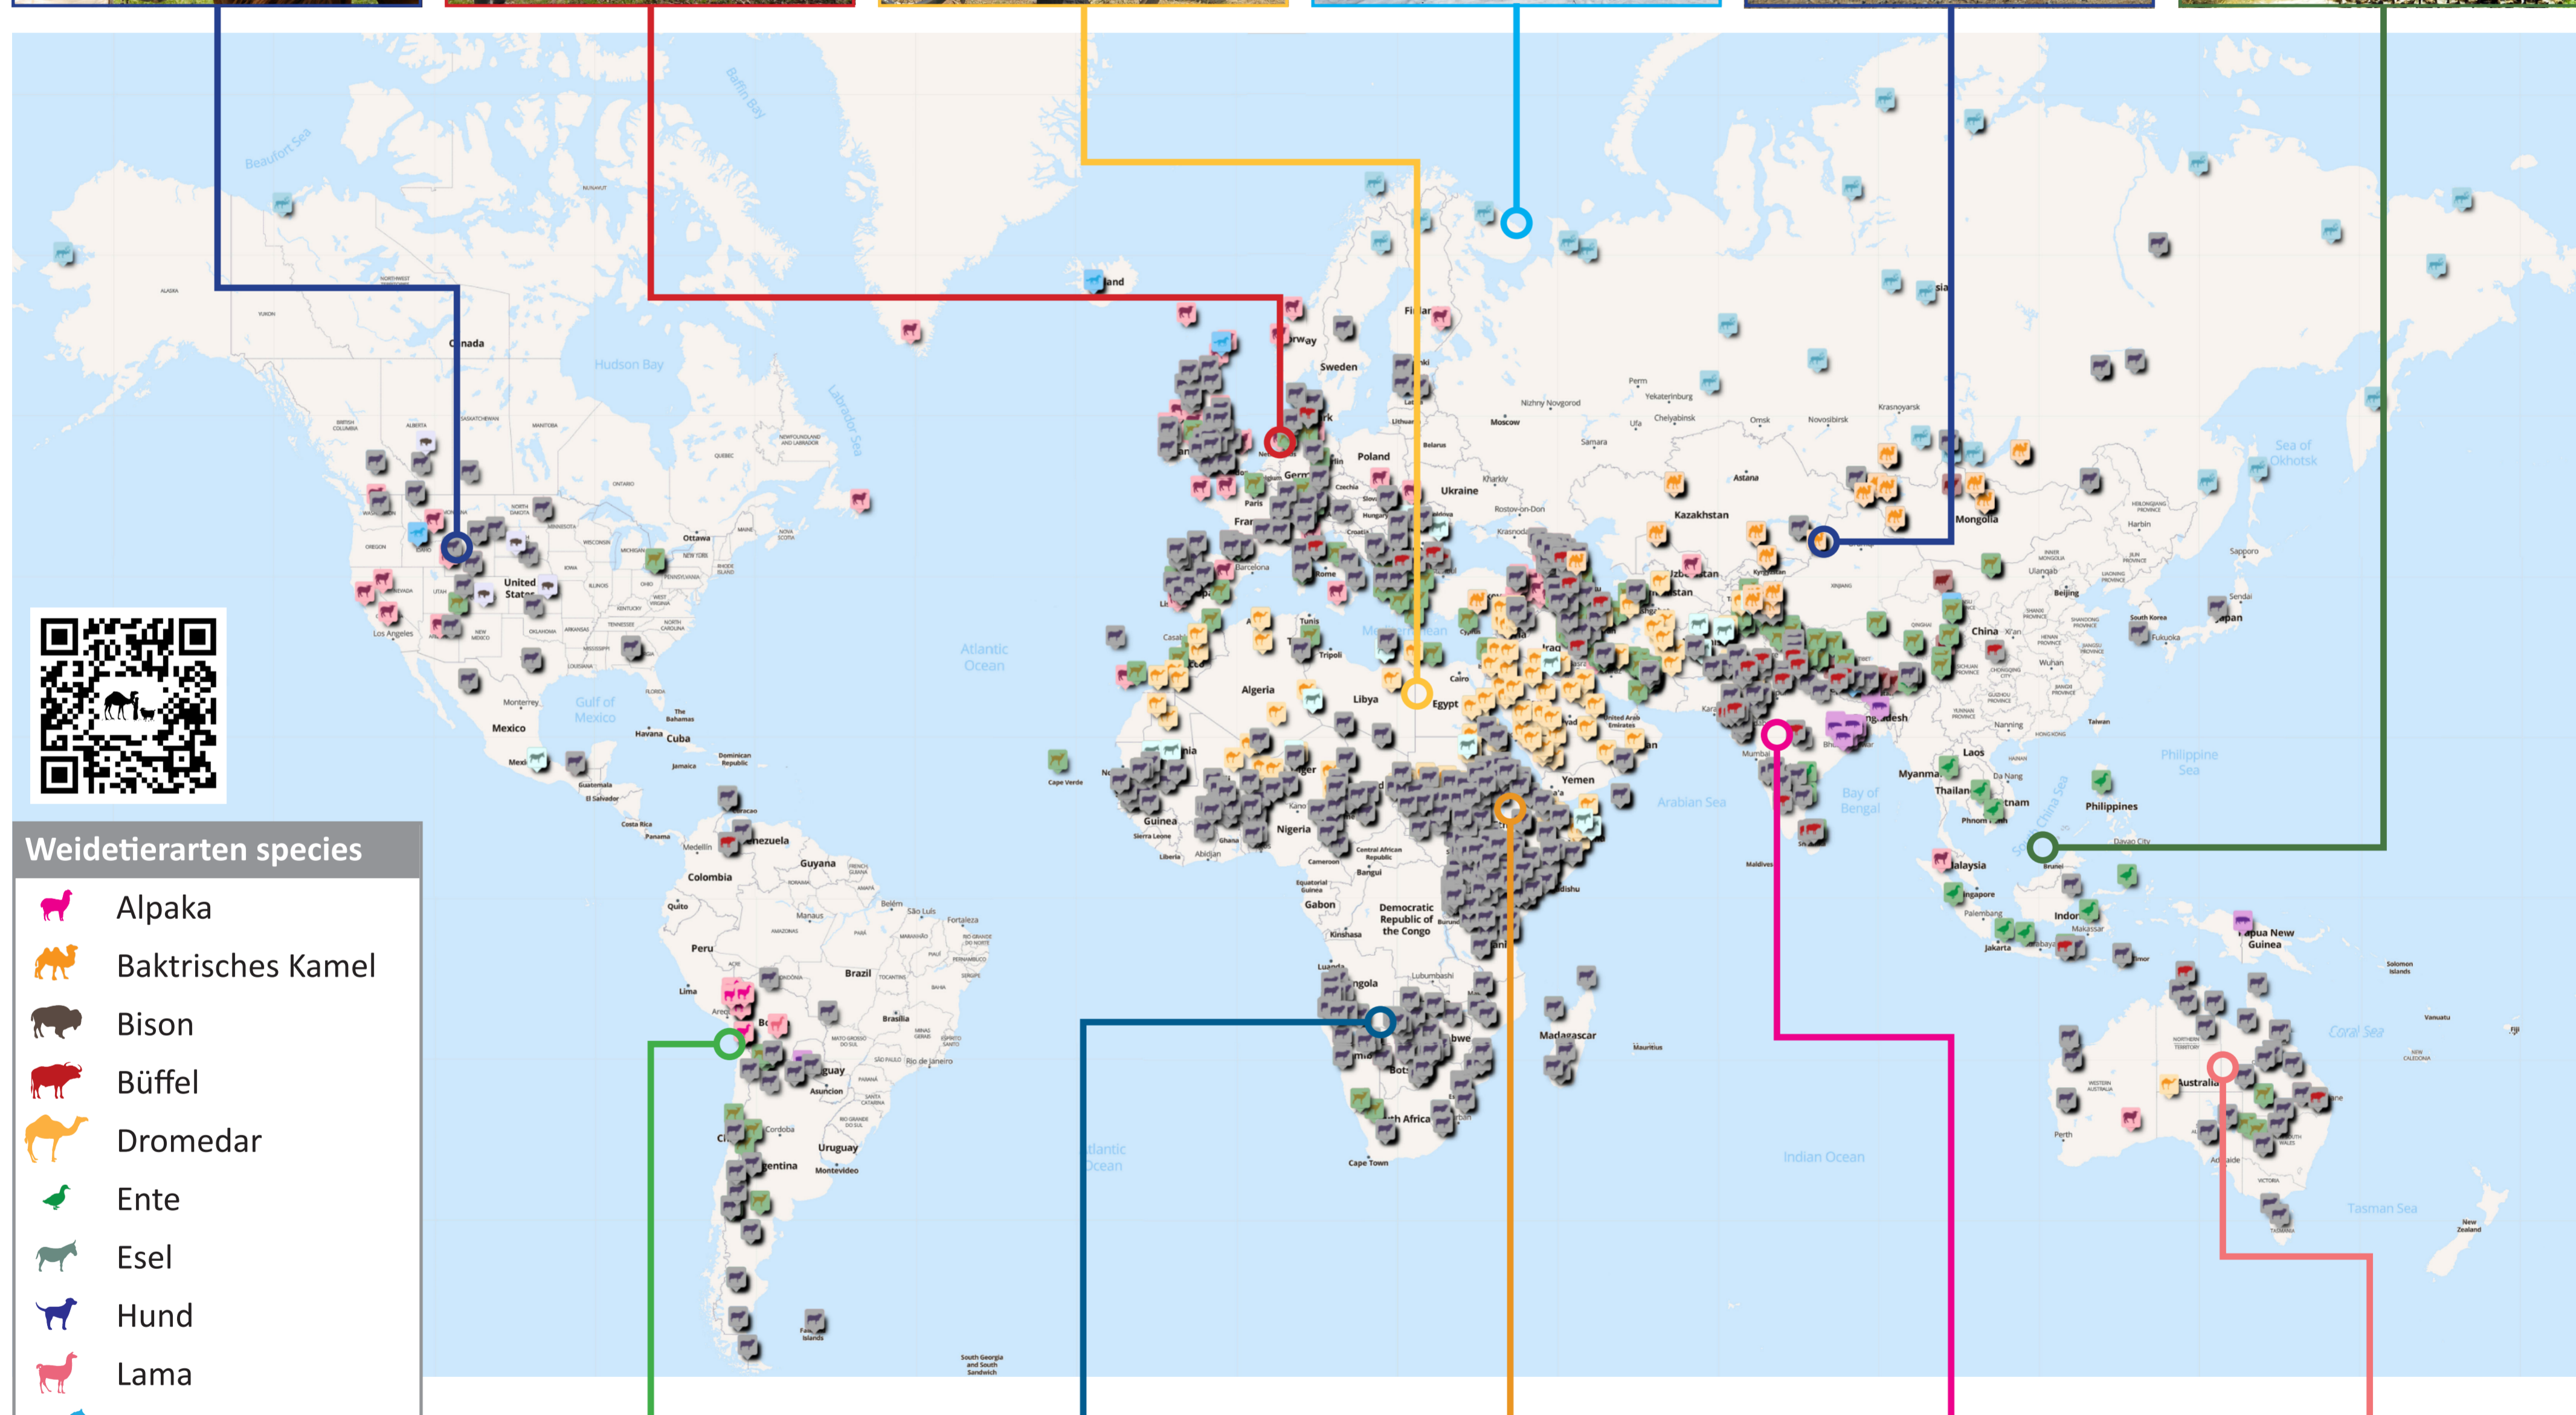

# Weltkarte der Hirtenvölker

LEAGUE FOR PASTORAL PEOPLES AND ENDOGENOUS LIVESTOCK DEVELOPMENT

Paul Mundy, Liga für Hirtenvölker und nachhaltige Viehwirtschaft, paul@mamud.com, Mai 2026

[www.pastoralpeoples.org/pastoralist-map/](http://www.pastoralpeoples.org/pastoralist-map/)

- Weidetierarten species**
- Alpaka
  - Baktrisches Kamel
  - Bison
  - Büffel
  - Dromedar
  - Ente
  - Esel
  - Hund
  - Lama
  - Pferd
  - Ren
  - Rind
  - Schaf
  - Schwein
  - Yak
  - Ziege

Centre for Pastoralism

**misereor**  
GEMEINSAM GLOBAL GERECHT