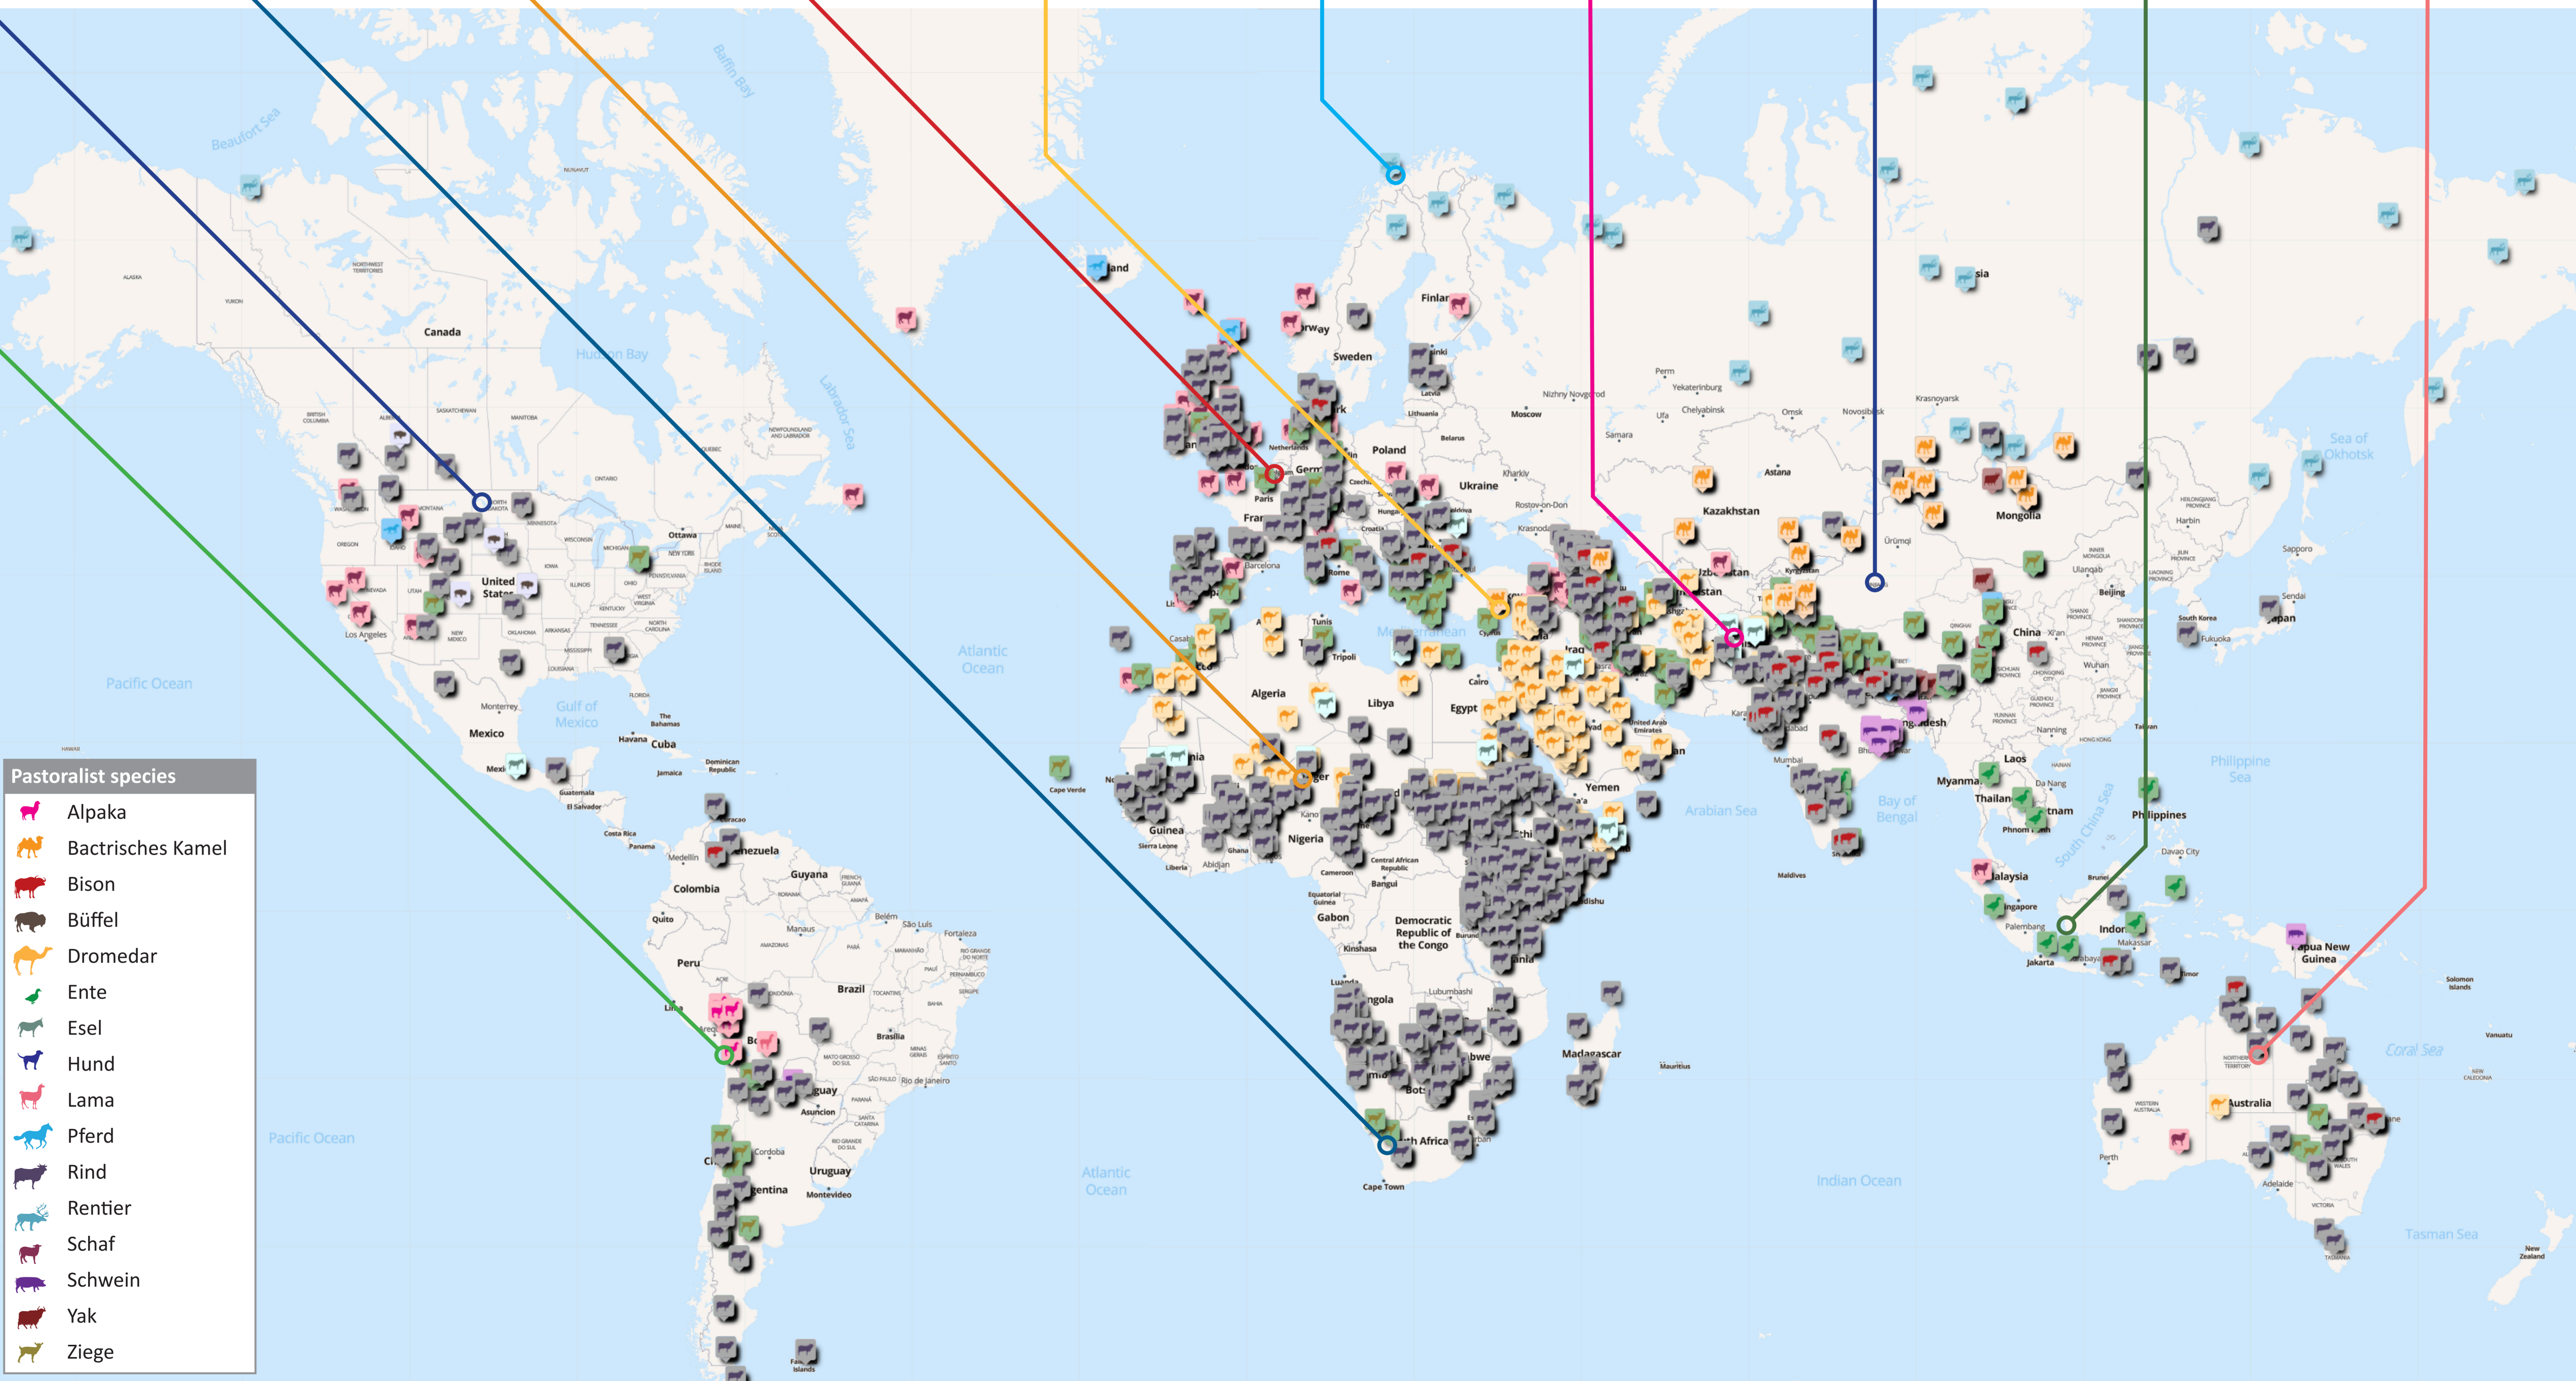

Weltkarte der Hirtenvölker

www.pastoralpeoples.org/pastoralist-map/

Paul Mundy
League for Pastoral Peoples
and Endogenous Livestock
Development
paul@mamud.com
August 2025

Pastoralist species	
	Alpaka
	Bactrisches Kamel
	Bison
	Büffel
	Dromedar
	Ente
	Esel
	Hund
	Lama
	Pferd
	Rind
	Rentier
	Schaf
	Schwein
	Yak
	Ziege